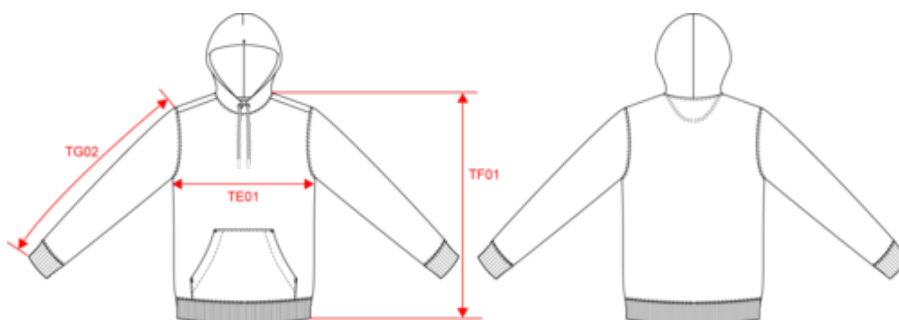

A propos

- Confection 3 fils LSF (Low Shrinkage Fleece) : résistance et stabilité au lavage.
- Large choix de couleurs.
- Surface douce et intérieur enveloppant.

85% coton biologique / 15% polyester recyclé post-consumer. Coton peigné ringspun. Coupe ajustée. Lavé aux enzymes. Molleton gratté 3 fils LSF (Low Shrinkage Fleece : molleton pré-rétréci). 1/2 lune au dos. Poche kangourou. Bord cote 1 x 1 bas de vêtement et bas de manches. Double surpiqûre bas de manches, emmanchures, bas de vêtement et 1/2 lune. Bande de propreté intérieur encolure dos. Capuche doublée en matière principale avec point d'arrêt cordon. Cordon rond avec embouts et oeillets en métal recyclé. La couleur Raw Natural se distingue par son aspect brut visuellement texturé, parsemée de fines particules visibles à l'œil nu.

61102099

Certifications

Couleurs

NS401
Sweat-shirt écoresponsable à capuche unisexe

Dimensions (cm)

Mesures en cm	XXS	XS	S	M	L	XL	XXL	3XL	4XL
TE01 - 1/2 largeur poitrine à 1.5cm de l'emmanchure	46.00	49.00	52.00	55.00	58.00	61.00	64.00	67.00	70.00
TF01 - Hauteur totale de l'HSP	66.00	68.00	70.00	72.00	74.00	76.00	78.00	80.00	82.00
TG02 - Longueur manche longue	62.00	63.00	64.00	65.00	66.00	67.00	68.00	69.00	70.00