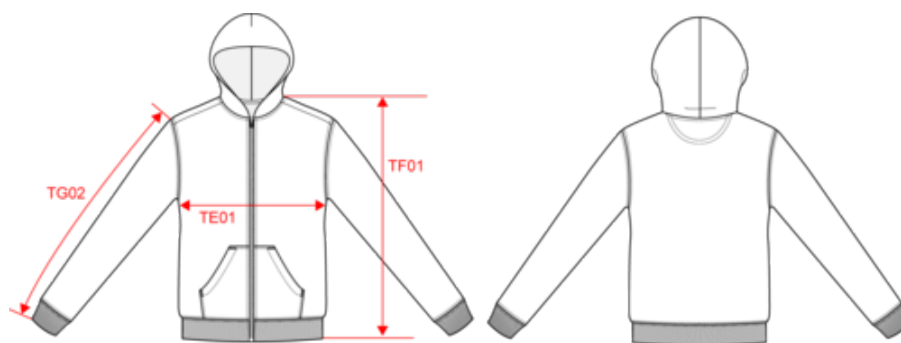

Dimensions (cm)

Mesures en cm	4/6 ans	6/8 ans	8/10 ans	10/12 ans	12/14 ans
TE01 - 1/2 largeur poitrine à 1.5cm de l'emmanchure	36.70	38.40	41.00	44.50	48.00
TF01 - Hauteur totale de l'HSP	45.90	50.70	55.50	60.30	65.10
TG02 - Longueur manche longue	40.65	44.85	49.25	53.85	58.45